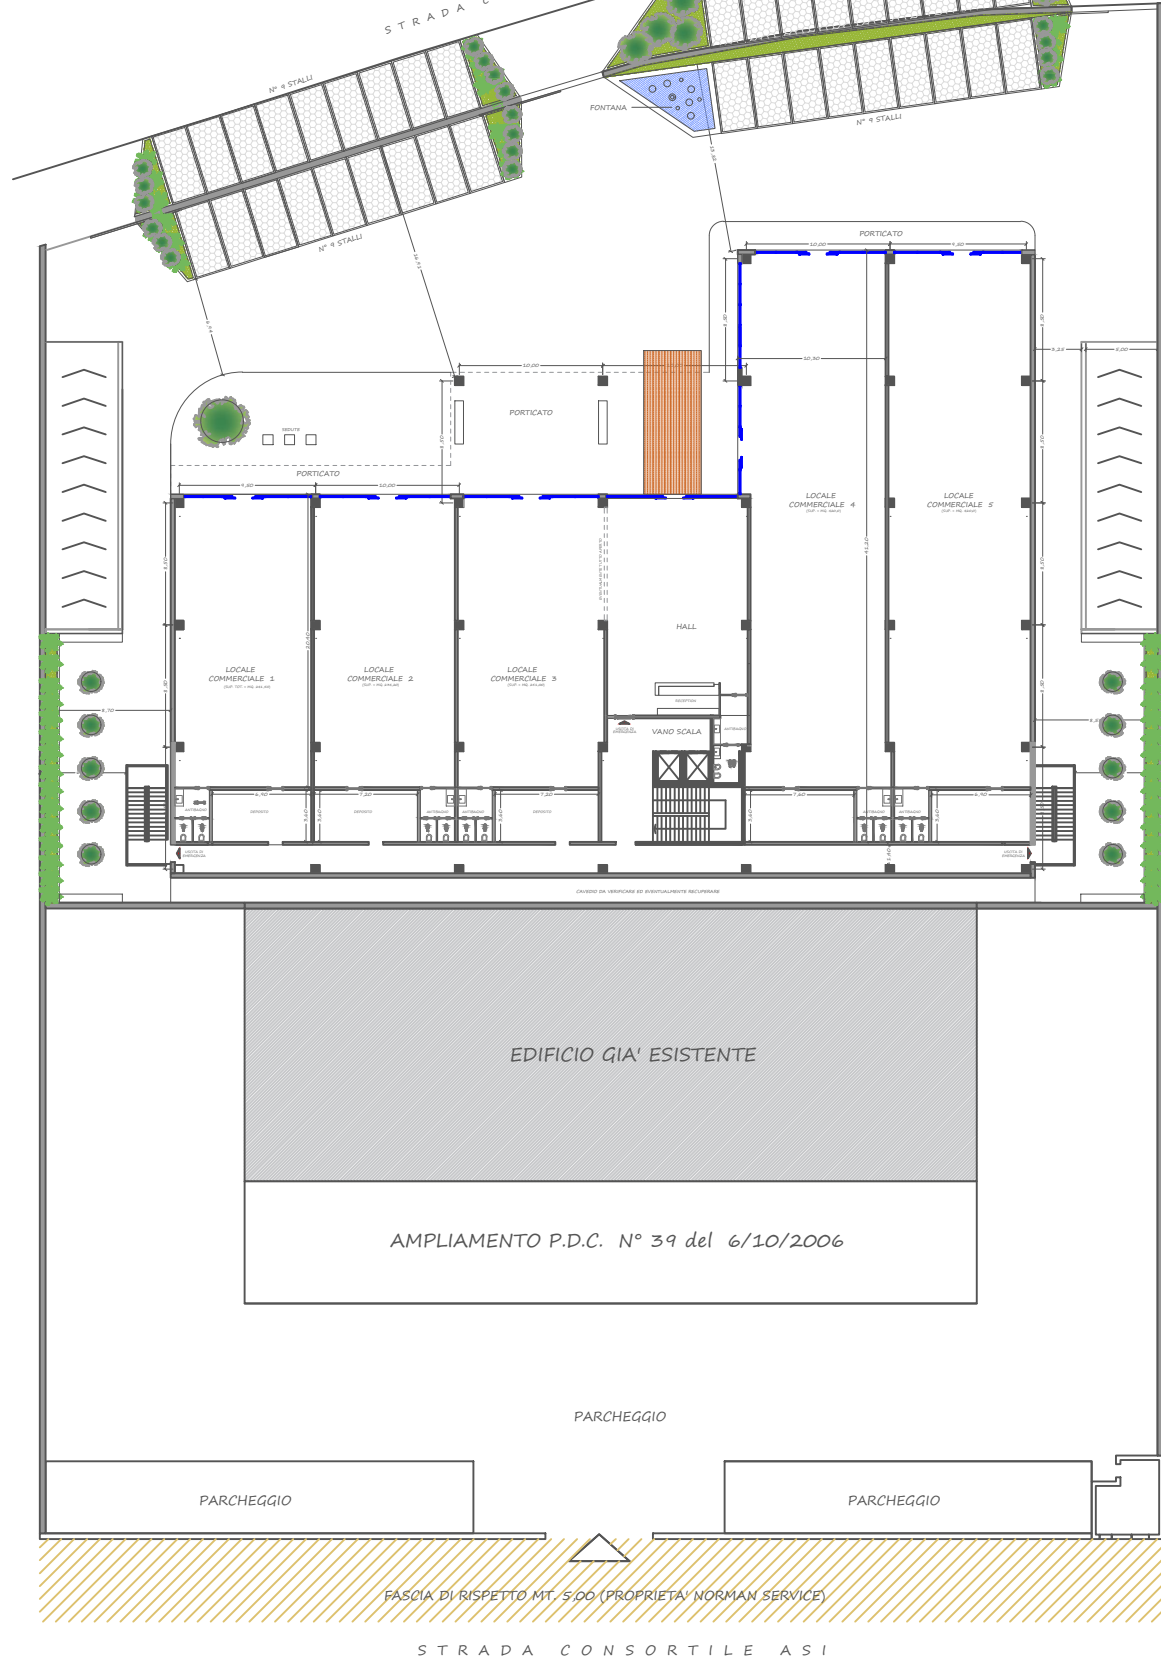

PIANTA PIANO INTERRATO

PIANTA PIANO TERRA

PROGETTO DI UNA STRUTTURA POLIFUNZIONALE SITA IN LOCALITA' TEVEROLA (CE)
- DESIGNED BY AP STUDIO STUDIO (STUDIO DI PROGETTAZIONE P. PERILLI A. CASTALDO ARCHITETTI ASSOCIATI)-