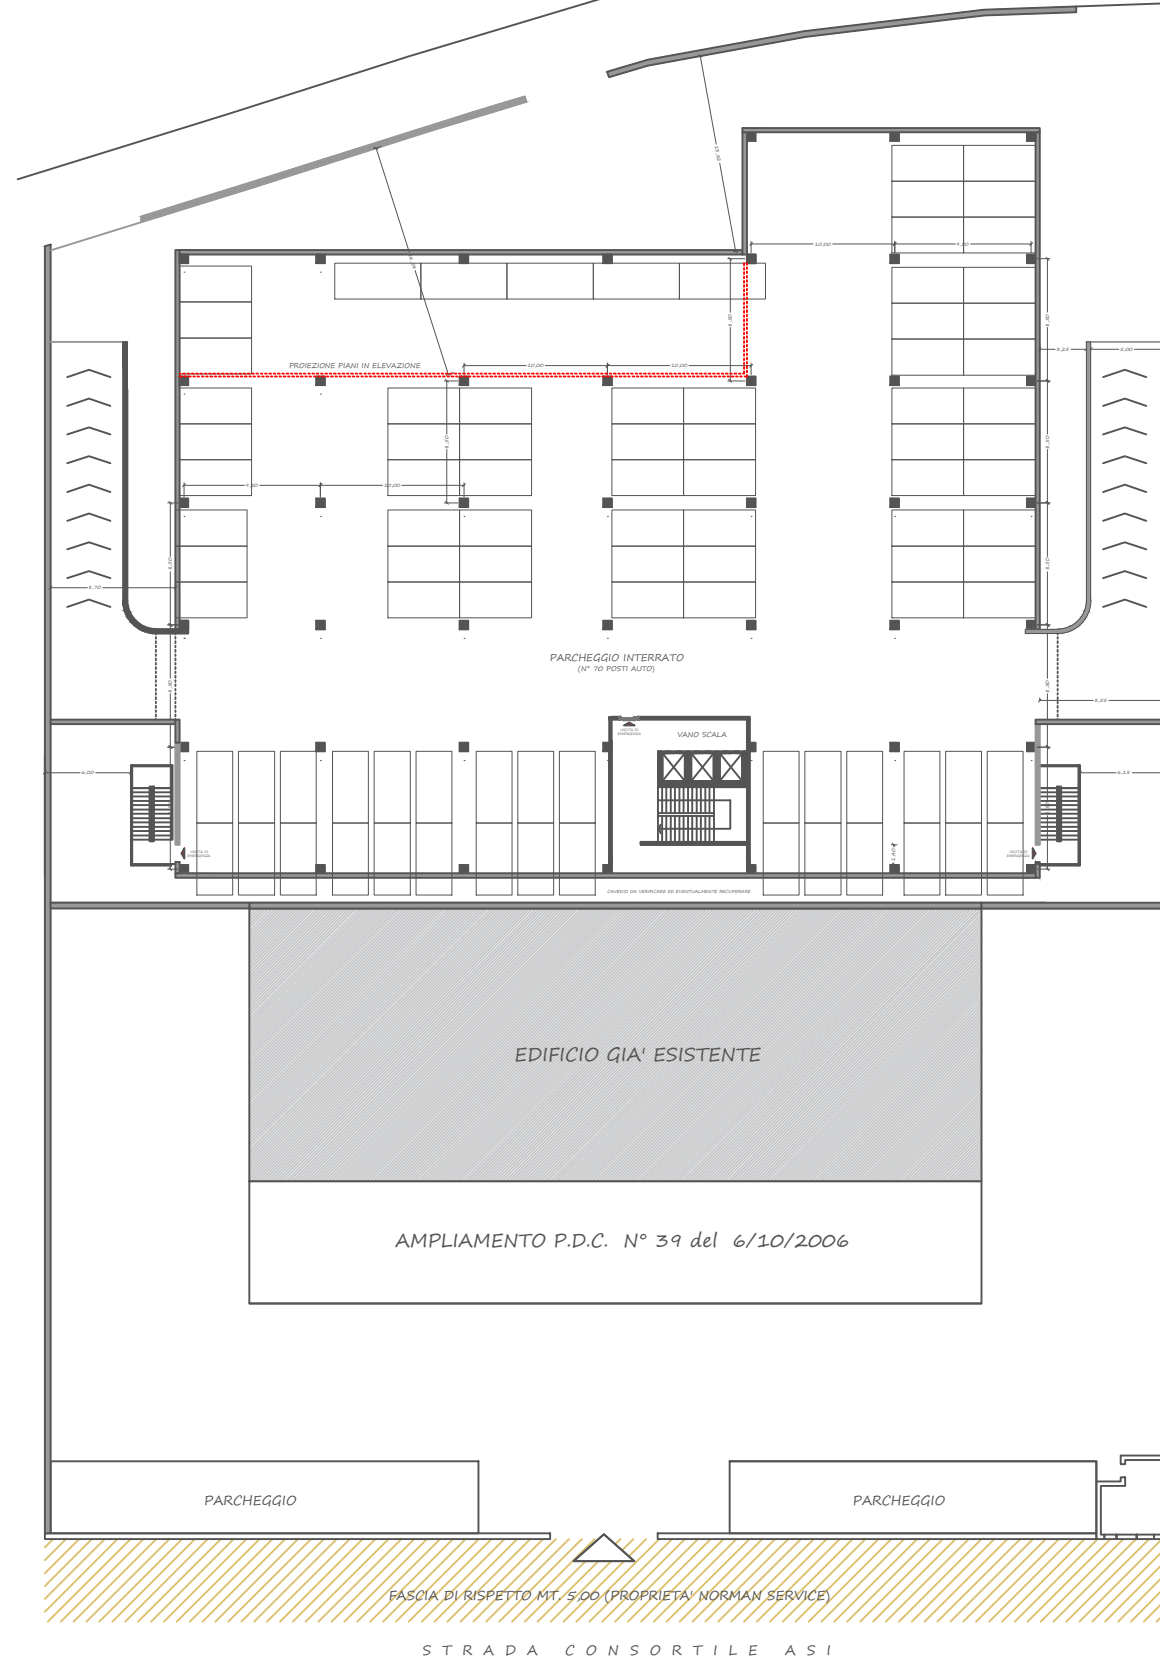

PIANTA PIANO INTERRATO

PIANTA PIANO TERRA

PROGETTO DI UNA STRUTTURA POLIFUNZIONALE SITA IN LOCALITA' TEVEROLA (CE)
- DESIGNED BY AP STUDIO STUDIO (STUDIO DI PROGETTAZIONE P. PERILLI A. CASTALDO ARCHITETTI ASSOCIATI)-